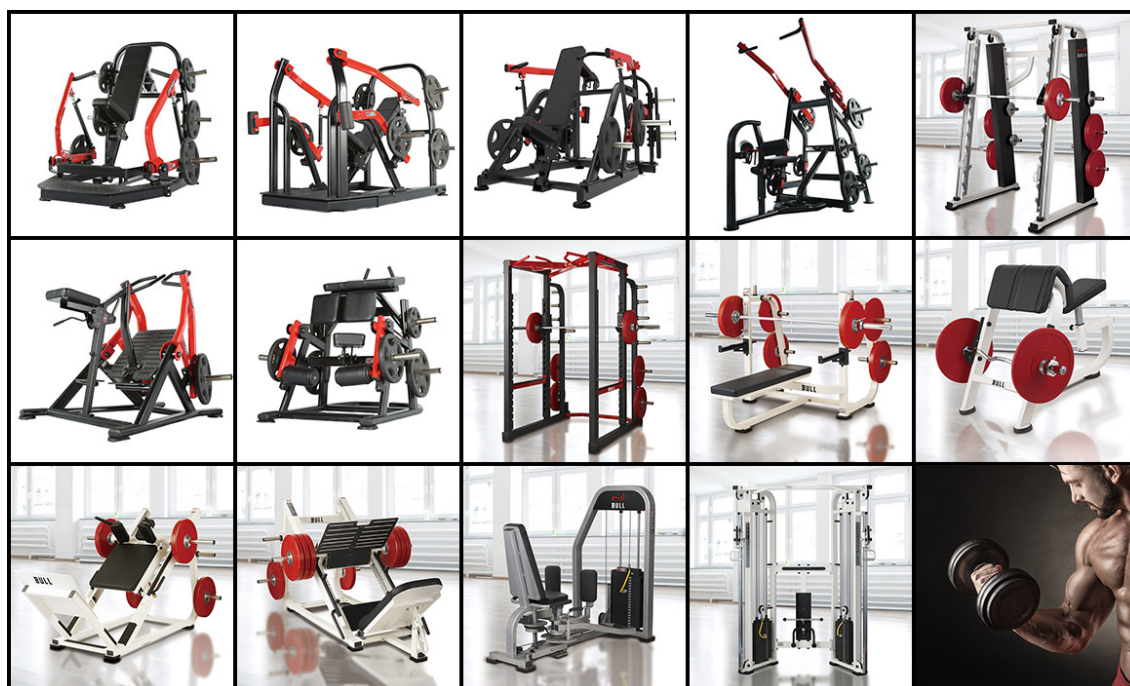

## トレーニングマシン数 80 台以上。圧倒的規模の「FWG」フリーウェイツジムが 2019 年 9 月 1 日相模大野に誕生！

「ライフウェル」「ヨギスタイル」「タイカンズ」「リヴィタップ」「ウイザス」「アスレドウ」「訪問看護」など、多様なフィットネス施設を 9 店舗展開する株式会社ライフウェル（本社：神奈川県横浜市、代表取締役：増田秀俊、URL：<http://lifewell.jp/>、以下ライフウェル）は、トレーニングマシン数 80 台以上という圧倒的規模なジム特化型スペース「フリーウェイツジム（URL：<http://free-weights.jp/>）」を、ライフウェル相模大野店（URL：<http://www.life-well.jp/sagamiono/>）の施設内で 2019 年 9 月 1 日よりスタートさせます。

#### ■主なマシンラインナップ

◆パワーラック ◆スミスマシン ◆ベンチプレス/オリンピックスパインベンチ ◆ダンベル用ベンチ ◆ダンベル ◆アームカールベンチ ◆45度レッグプレス ◆ハックスクワッド ◆グルートハム ◆デュアルアジャスタブルプーリー ◆プレートローディングマシン/トルク ◆アダクターアダクター ◆腹筋台 ◆背筋台 ◆トレッドミル ◆クロストレーナー ◆アップライトバイク、リカンベントバイク ◆マトリクスウェイトスタックマシン(チェスト、フライ、レッグプレス、ラット、レッグエクステンション、レッグカール、ローイング、ロータリートーソ)